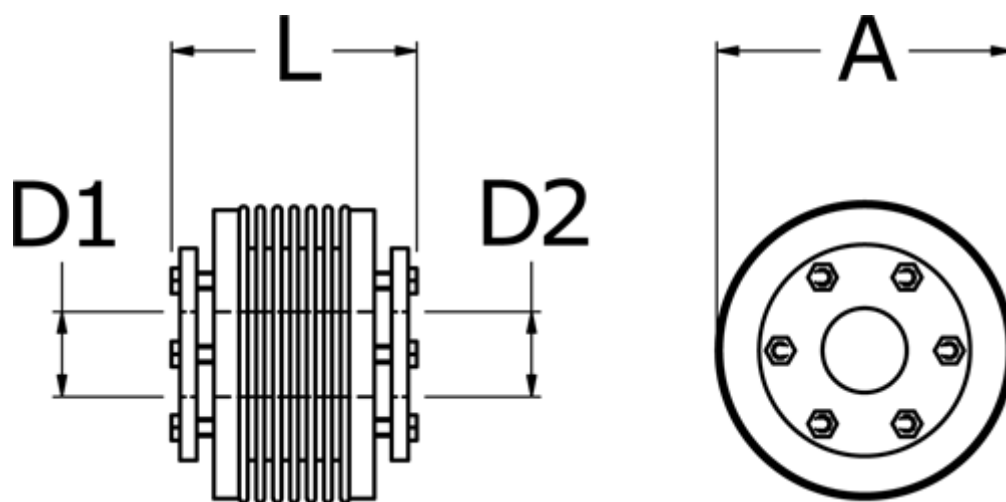

Varenummer: 3330550002066090

Beskrivelse: Metalbælgkobling type 5 str.5000
Længde 206 mm, boring 60/90 mm

Mål

A	= 208
D1	= 60
D2	= 90
L	= 206
Nom. moment NM (Tkn)	= 5000